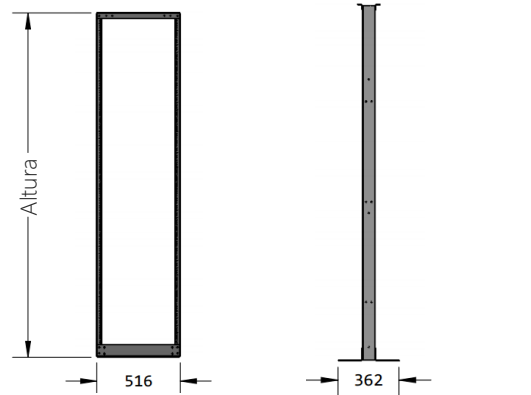

Rack Sencillo de Dos Postes con Base "L" para Fijación a Piso.

Serie EIRL

Línea de Rack con estándar de 19" de ancho fabricado totalmente de acero, ideal para instalación de equipo de telecomunicación como switches, DVR's, NVR's, fuentes de poder e instalaciones comunes de cableado estructurado.

Características.

Base tipo "L" para fijación a suelo.

Las unidades se encuentran marcadas para facilitar la instalación.

Totalmente elaborado de lámina de acero de primera calidad.

Es compatible con el modelo EIAAR2036 (Bracket de Pared) para asegurarlos en la parte superior-trasera a muro y hacerlos totalmente rígidos.

Normativa.

Cumple con norma ANSI/TIA RS-310-D y IEC-297-2.

	Unidades	Altura (mm)	Peso (Kg)	Incluye tornillería para instalar:
EIRL-5524	24	1192	11.0	6 Equipos
EIRL-5537	37	1772	13.2	6 Equipos
EIRL-5545	45	2128	15.0	8 Equipos
EIRL-5548	48	2268	16.0	8 Equipos